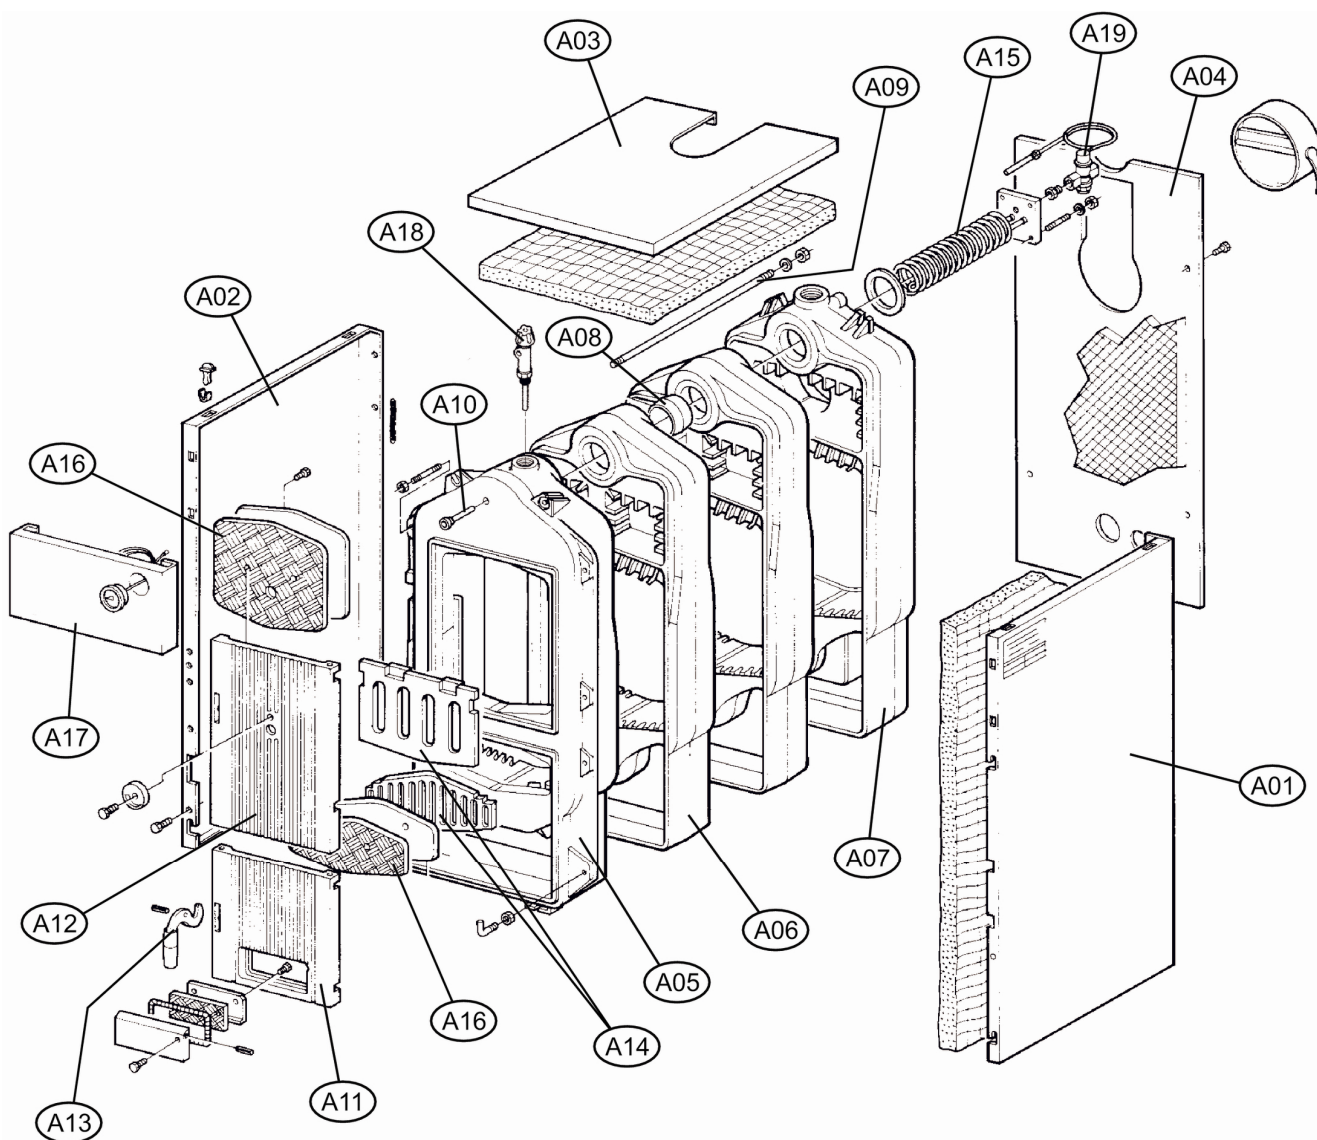

Lamborghini
CALORECLIMA

**Lista Pezzi / Spare Parts / Ersatzsteile / List Onderdelen
Liste Pieces Detaches / Lista Piezas De Repuesto**

WB II