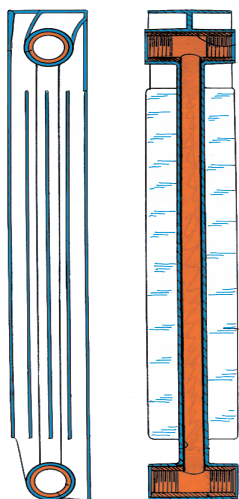

БИМЕТАЛЛИЧЕСКИЕ РАДИАТОРЫ

Биметаллические радиаторы Global STYLE, STYLE PLUS, STYLE EXTRA разработаны, учитывая особенности российских центральных систем отопления в домах любой этажности с рабочим давлением 3,5 МПа (35 атм.) включительно.

Биметаллический радиатор имеет важную отличительную особенность: его внутренняя часть, находящаяся в непосредственном контакте с водой, полностью выполнена из стали, а наружный слой — из алюминия, передающего тепло окружающей среде.

Исключительный запас прочности

стал возможным благодаря внутреннему коллектору, выполненному из стали, гарантирующему повышенную механическую прочность и позволяющему добиться длительного срока эксплуатации прибора как в системах автономного, так и центрального отопления.

Высокая теплоотдача

достигается благодаря природным свойствам

алюминия и большой теплоизлучающей поверхности радиатора.

Долговечность

обеспечивается благодаря стальному сердечнику, усиливающему конструкцию радиатора и позволяющему выдерживать высокое давление и менее других реагировать на щелочность воды, а также использованию высококачественного сырья и материалов,

многоступенчатой обработке внутренних и наружных поверхностей, двухступенчатой технологии покраски.

Простота сборки и установки

обусловлена секционной системой сборки при помощи ниппелей, которая позволяет быстро наращивать или уменьшать количество секций в радиаторе на месте монтажа.