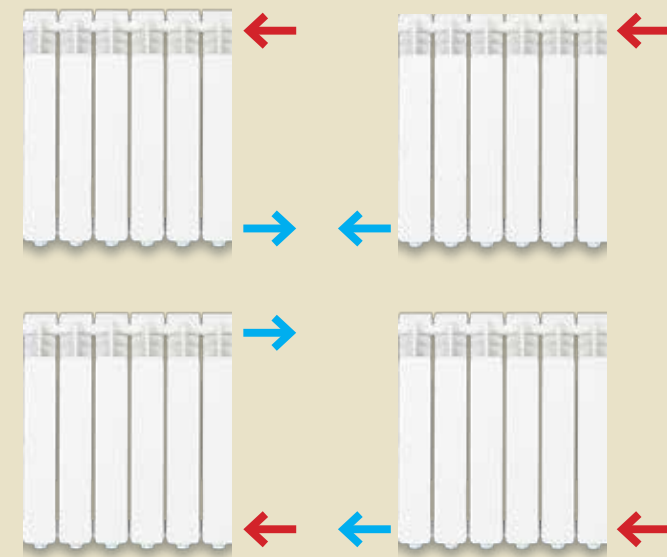

Кронштейн угловой настенный

Арматура для подключения

Варианты подключения

← прямая линия теплоносителя

→ обратная линия теплоносителя

pro-atlant.ru